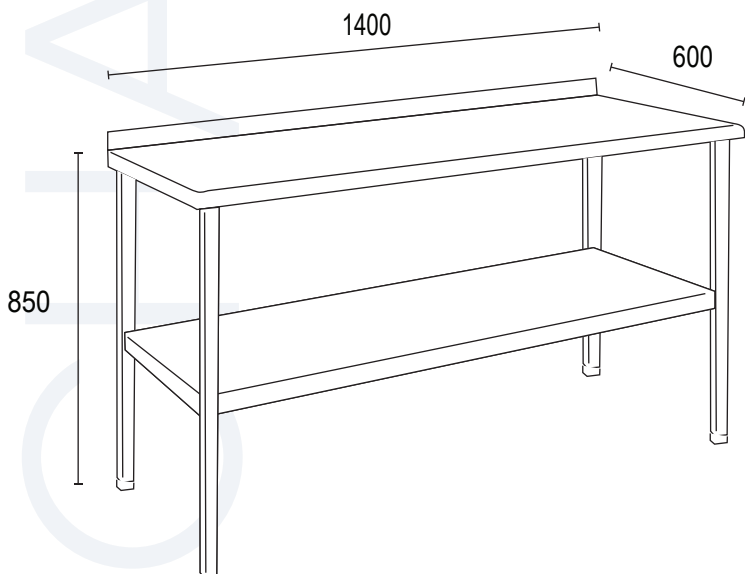

MESON MURAL DELUXE

Mesón de acero.

VENEMM-1400D

Fotos Referenciales

- Fabricado completamente en acero inoxidable AISI 201 de 1,5 mm de espesor.
- Viga de refuerzo de 1 mm. de espesor, en perfil 30 x 30 mm a lo largo de toda la cubierta.
- Incluye respaldo mural sanitario de 60 mm. de alto.
- Subcubierta de acero.
- Patas de perfil tubular de alta resistencia.
- Patines regulables.

Modelo	VENEMM-1400D
Dimensiones (mm)	
Alto	850
Ancho	1400
Fondo	600
Peso Neto (kg)	35
Peso Bruto (kg)	40