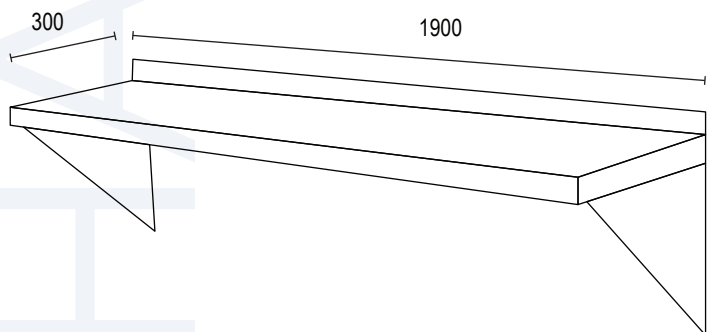

# REPISA MURAL

Línea Acero

## VENEREP-190

- Completamente de acero inoxidable.
- Incluye 2 escuadras soportantes a muro construida en acero inoxidable de 1,5mm de espesor y 1 repisa lisa.
- Diseño funcional fácil de limpiar y de instalar.

*Fotos Referenciales*

Modelo	VENEREP-190
Dimensiones (mm)	
Ancho	1900
Fondo	300
Peso Neto (kg)	40
Peso Bruto (kg)	45