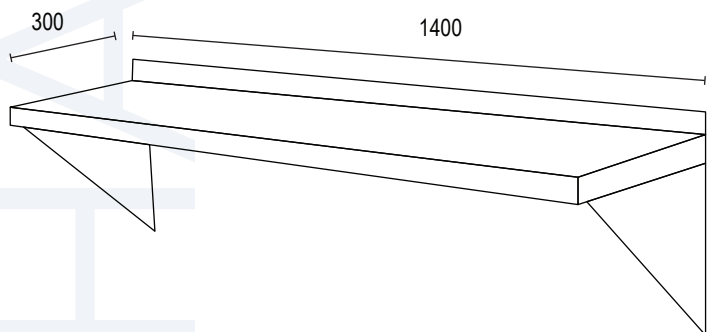

REPISA MURAL

Línea Acero

VENEREP-140

Fotos Referenciales

- Completamente de acero inoxidable.
- Incluye 2 escuadras soportantes a muro construida en acero inoxidable de 1,5mm de espesor y 1 repisa lisa.
- Diseño funcional fácil de limpiar y de instalar.

Modelo	VENEREP-140
Dimensiones (mm)	
Ancho	1400
Fondo	300
Peso Neto (kg)	35
Peso Bruto (kg)	40