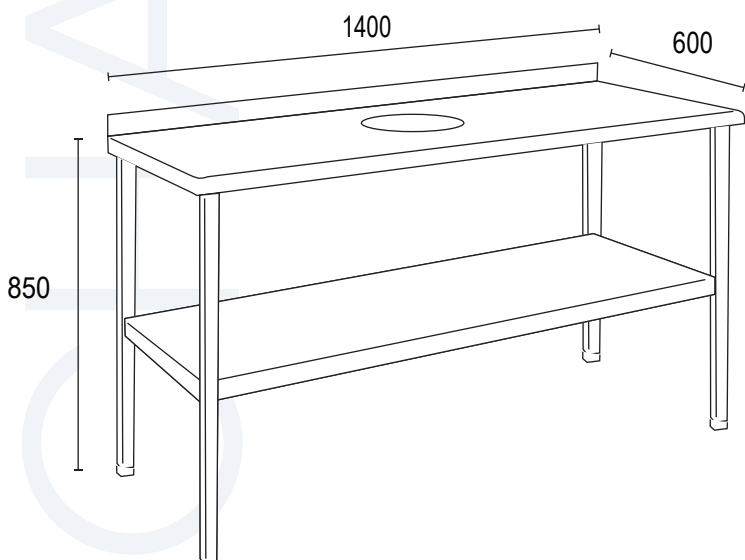

MESON DESCONCHE DELUXE

Mesón de acero.

VENEMD-1400D

Fotos Referenciales

- Fabricado completamente en acero inoxidable AISI 201 de 1.5 mm de espesor.
- Centro perforado para desconche con refuerzo perimetral de goma.
- Viga de refuerzo de 1 mm. de espesor.
- Patas de perfil tubular.
- Terminaciones en patines regulables de alta resistencia.
- Respaldo mural de 6 cms.

| | |
|------------------|--------------|
| Modelo | VENEMD-1400D |
| Dimensiones (mm) | |
| Alto | 850 |
| Ancho | 1400 |
| Fondo | 600 |
| Peso Neto (kg) | 45 |
| Peso Bruto (kg) | 50 |